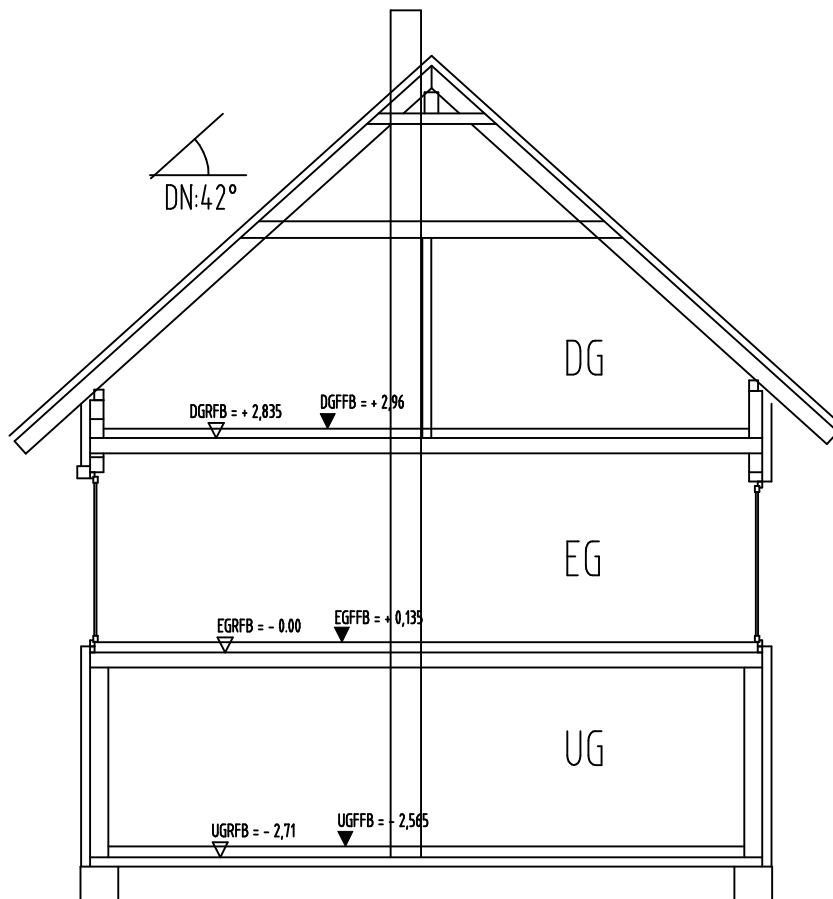

HAUSTYP K 16

DG

Schnitt