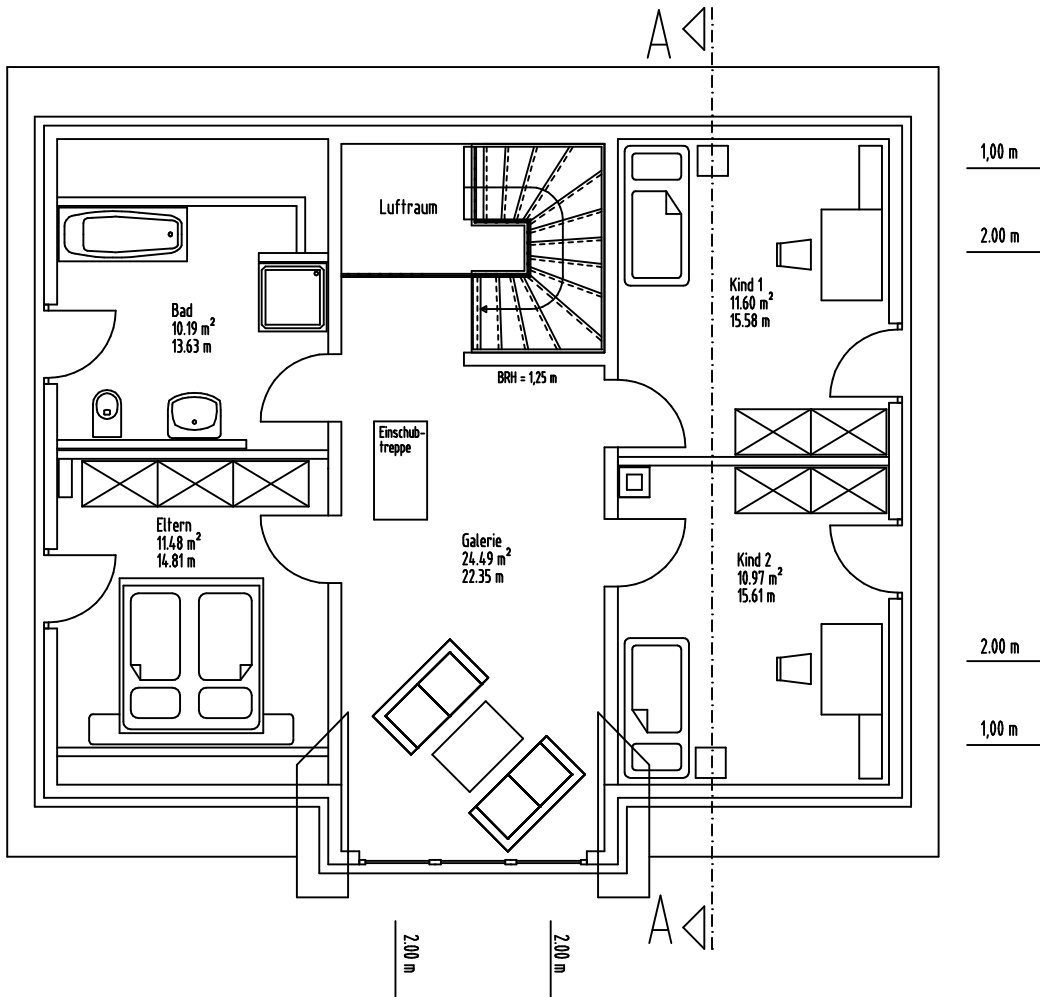

HAUSTYP K 16

DG

Schnitt